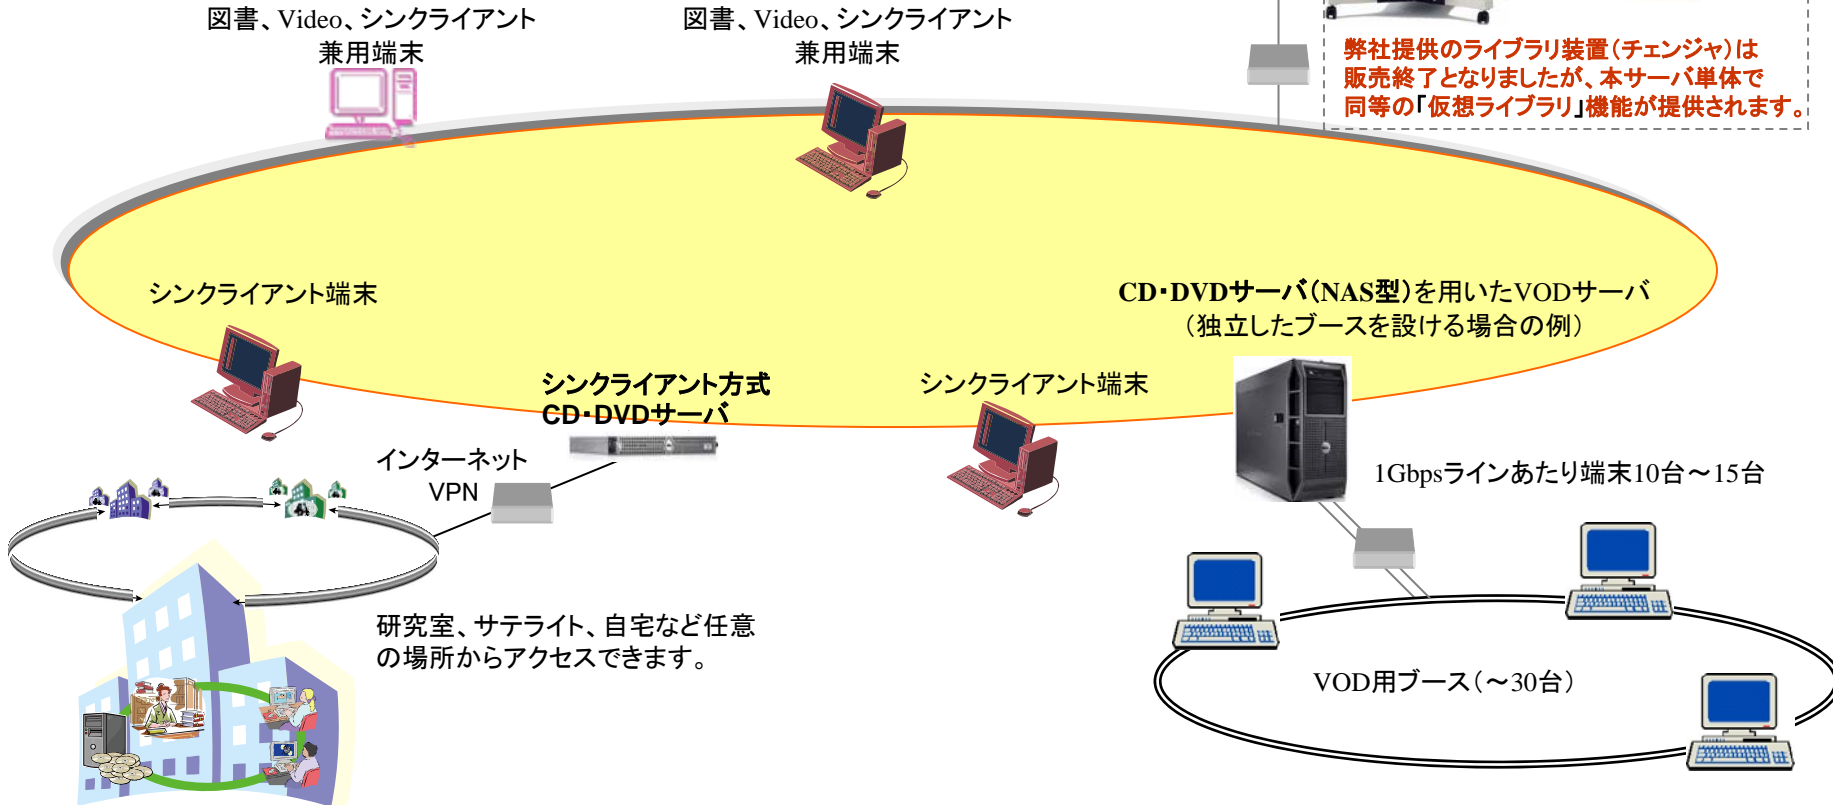

ネットワークCD・DVDサーバ(NAS型)によるこれまでの図書閲覧に VOD機能を組み込むことができます。新製品「シンククライアント方式CD・DVDサーバ」では、これまでの機能を継承しつつ、クライアントにはアプリケーションが不要なので、どのクライアントからでも簡単にアクセスできます。また安価なインターネットVPNを利用して全国どこからでも場所を選ばない広域閲覧が実現します。

【特長】

- ・クライアントPCにアプリケーション不要の「シンククライアント方式CD・DVDサーバ」がラインアップに加まりました。単独での使用はもちろんのこと、NAS型と組み合わせることで適用が広がります。
- ・最新のLinux採用の「ネットワークCD・DVDサーバ(NAS型)」は、柔軟かつユーザライセンスフリー(無制限)の高機能かつ高性能のシステムを低コストでご提供します。
- ・標準搭載のメニューシステムだけでなく、お客様独自のメニューシステムと組み合わせることができます。
- ・一般の図書コンテンツに加えて映像コンテンツを一緒に扱うことができます。
- ・コンテンツのアクセスログならびに統計データが取得できます。
- ・Helixストリーミング機能を組み込むことができます。
- ・目的、規模に応じた構成とスケールアップができます(ラックマウント、性能、容量など)。サーバ支給もOK。

□ レクサス ネットワークCD・DVDサーバ&仮想ライブラリシステムのラインアップと特長

新製品

シンクライアント方式 CD・DVDサーバ

DVTS50(R)
DVTS100(R)
DVTS250(R)

クライアントにアプリケーション不要の
サーバベース・コンピューティング実用化第1弾(新製品)。
ログインするだけで館内のどのPCからでも簡単にアクセス
できます。安価なインターネットVPNを利用すれば離れた場所
や全国どこからでも使用できます(広域閲覧)。

ネットワークCD・DVD サーバ(別名:NAS型)

CD・DVDを大容量ハードディスクにダウン
ロードして高速ネットワークアクセス(ギガ
ビット)。WWWサーバ搭載でWebベースの
データアクセス&システム管理を実現。
160GB~1000GB(RAID)まで4機種。
ライブラリ装置(チェンジャ)を全面的に代替
できます(仮想ライブラリ機能搭載)。(※)

レクサス ネットワークCD・DVDサーバ & 仮想ライブラリシステム

Windows接続用 高性能タワー

DVRS500ES
DVRS500ESX

内蔵HDDへのダウンロード機能搭載、
多連装DVDドライブタワー。
サーバ用PC経由高速アクセス(eSATA)。
VODなどWindowsで提供されるあらゆる
機能(ソフト)を利用できます。ダウンロード
マネージャ標準添付。

増設用高性能タワー

DVRS550ES
DVRS550ESX

CD・DVDサーバ各シリーズ用の増設用
多連装DVDドライブタワー(5台/10台)
一般のWindows PCにも接続可