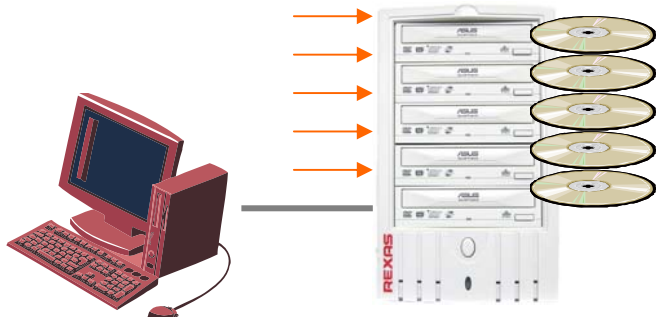

複数の DVD への同時アーカイブ、DVD データの連続ダウンロード、 CD・DVD サーバなど多用途に使い倒す高性能ドライブタワー新登場

大量のデータを 5 台または 10 台の DVD に同時アーカイブ、あるときは大量の DVD を連続ダウンロードするオートローダとして、そして CD・DVD-ROM サーバなど多用途に威力を発揮する高性能ドライブタワー誕生

□ 特長

- 最新の eSATA (PCI:1.5Gbps または PCIe:3Gbps) により、これまでの 10 倍の実効性能を発揮(当社比)。
- 5 台または 10 台のスーパーマルチドライブで、それぞれ別のデータを CD・DVD に書き込みできます(注1)。
- 一度に 5 枚または 10 枚までの DVD を NAS などに連続して高速転送できます(オートローダ機能)。(注2)
- ハードディスク搭載モデルは CD・DVD サーバとして多数の CD・DVD コンテンツを 250GB または 500GB ハードディスクに格納(CSS などプロテクト処理されたものを除く)、ネットワークに公開します。
- プラグインのハードウェアとわかりやすい説明書で即日稼働開始。

□ 主な用途

大量のデータを複数のドライブで効率よく CD・DVD メディアにアーカイブしたり、逆に大量のメディアを NAS などに 5 枚から 10 枚単位で高速にダウンロードできます。そして CD・DVD サーバなど、PC を経由して本機内蔵スーパーマルチドライブを自由に使いこなしていただくことができます。

○ 大量データのアーカイブに DVRS150ES/ESX

○ CD・DVD サーバとして

オンデマンド VOD にも有効です