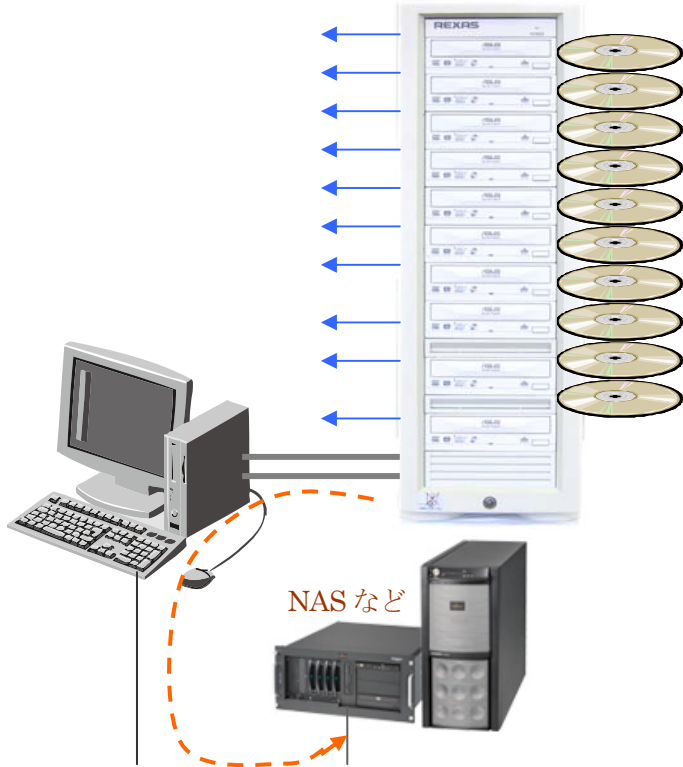

複数の DVD への同時アーカイブ、DVD データの連続ダウンロード、 CD・DVD サーバなど多用途に使い倒す高性能ドライブタワー新登場

大量のデータを 5 台または 10 台の DVD に同時アーカイブ、あるときは大量の DVD を連続ダウンロードするオートローダとして、そして CD・DVD-ROM サーバなど多用途に威力を発揮する高性能ドライブタワー誕生

□ 特長

- 最新の eSATA (PCI:1.5Gbps または PCIe:3Gbps) により、これまでの 10 倍の実効性能を発揮(当社比)。
- 5 台または 10 台のスーパーマルチドライブで、それぞれ別のデータを CD・DVD に書き込みできます(注1)。
- 一度に 5 枚または 10 枚までの DVD を NAS などに連続して高速転送できます(オートローダ機能)。(注2)
- ハードディスク搭載モデルは CD・DVD サーバとして多数の CD・DVD コンテンツを 250GB または 500GB ハードディスクに格納(CSS などプロテクト処理されたものを除く)、ネットワークに公開します。
- プラグインのハードウェアとわかりやすい説明書で即日稼働開始。

□ 主な用途

大量のデータを複数のドライブで効率よく CD・DVD メディアにアーカイブしたり、逆に大量のメディアを NAS などに 5 枚から 10 枚単位で高速にダウンロードできます。そして CD・DVD サーバなど、PC を経由して本機内蔵スーパーマルチドライブを自由に使いこなしていただくことができます。

○ 大量データのアーカイブに DVRS150ES/ESX

○ CD・DVD サーバとして

オンデマンド VOD にも有効です

○ 大量メディアの連続ダウンロードに DVRS550ES/ESX

(注1) 応用例であり市販のライティングソフトが製品に付属していますが、書込速度や書込台数に応じて相互に制約が発生します。PCIe 推奨
(注2) オートローダソフトのバージョンアップで対応します(近日無償配布予定)。

□ オートローダ(全モデルに標準添付)、

ドライブに挿入されたディスクは、標準添付のオートローダによりダウンロードもしくは NAS などに転送されます。